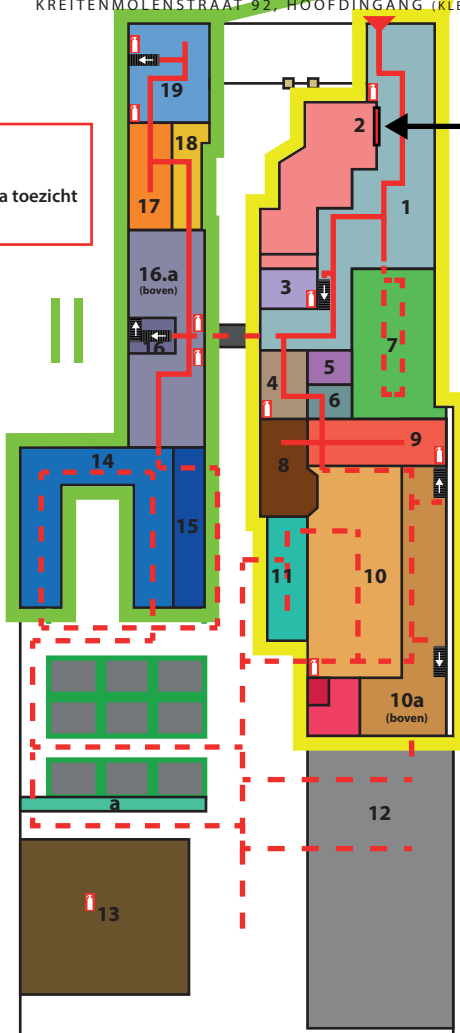

1. Showroom I
2. Info balie
3. Keuken
4. Keukenkamer
5. Keuken/badkamer
6. Badkamer/douches/sanitair
7. Binnentuin
8. Café
9. Badkamer/douches/sanitair
10. Expo (schouwen/interieur)
- 10a. - boven (keukens/interieur)
11. Expo schouwen/vloeren

12. Voorraad loods
13. Werkplaatsen
Natuursteenzagerij
Smederij
Restauratie ateliers
Expeditie

14. Schouwen afdak
15. Wasmeubels afdak
16. Showroom II
Hal
Jachtkamer
Trumeau kamer
- 16a. Interieur zolder
17. Keuken/toilet voorhuis
18. Serre
19. Voorhuis

20. Showroom III (overzijde str)

21. Spuiterij
22. Expo antieke schouwen
23. Plavuizen loods
24. Deuren loods
25. Schrijnwerkerij
26. Expeditie
 - a. Rek (wasbakken)
 - b. Rek (wasbakken)
 - c. Rek (wasbakken)
 - d. Rek (motieftegels)

- Looproute (kinderen aan de hand houden)
- - - Looproute (geen toegang voor kinderen)
- 🔥 Brandblussers

• Nergens aankomen
• Kinderen aan de hand houden
• Voor uw en onze veiligheid is er camera toezicht
• Betreden op eigen risico